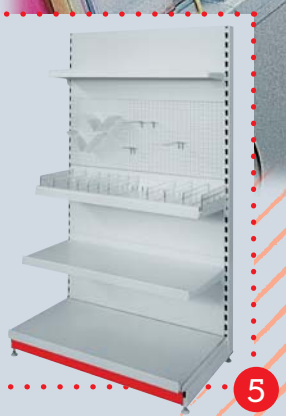

4 přístěnný regál 1800mm s kovovými policemi 1x500, 1x400, 1x300, 1x200mm a závěsnými prvky
5 přístěnný regál 1800mm s kovovými policemi 1x500, 1x400, 1x300, 1x200mm, závěsnými prvky a dělitky
6 přístěnný regál 1800mm s kovovými policemi 2x500mm a skleněnými policemi 1x400, 1x300, 1x200mm
7 přístěnný regál 1800mm s kovovou policí 1x500mm a skleněnými policemi 1x500, 1x400, 1x300, 1x200mm