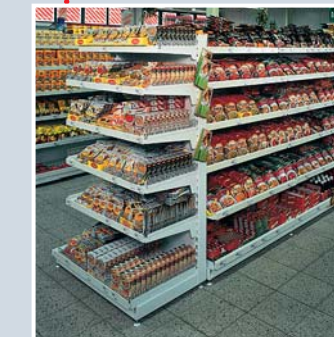

REGÁLOVÝ SYSTÉM SU5

Schváleno Strojírenským zkušebním ústavem Státní zkušebnou č. 202, Jablonec nad Nisou

REGÁLOVÝ SYSTÉM SU5

Regálový systém SU5 je moderní stavebnicové zařízení. Svými parametry, kvalitou, technickým a estetickým řešením se řadí mezi zařízení obchodu, která přetrvávají všechny módní trendy. Je charakteristické jednoduchou montáží a snadnou možností přestavby. Přistěnné sestavy kotvené či samostojné, oboustranné tyto lze doplnit několika typy ukončení - lomené, půlkruhové, kotvené a samostojné regálové čelo, regálové ostrůvky otevřené a uzavřené, různé délkové moduly, kouty a rohy, to vše vytváří ideální předpoklady pro účelné vybavení prodejních prostor všech typů.