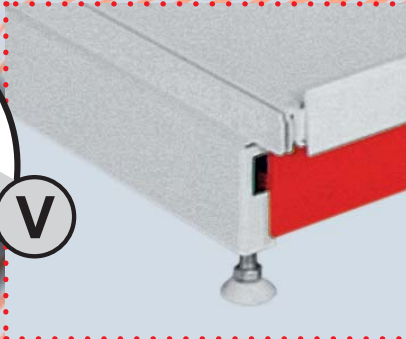

U všech variant je možno využít kompletní a velmi rozmanitý sortiment prvků regálového systému SU5. Kombinováním jednotlivých návesných prvků lze prezentovat různé druhy zboží i v malém prostoru. Sortimentní nabídka řady SU5 umožňuje uspokojit i nejnáročnější požadavky jednotlivých zákazníků. Celkový dojem je možno umocnit barevným laděním některých prvků (čelo soklu, zastřešení, stojna...) dle standardní vzorkovnice RAL, přičemž základním odstínem celé stavebnice je bílý polomat RAL 9219.

Systém si udržuje náročné parametry charakteristické pro stavebnicová zařízení OZAP - kvalitu materiálu, zpracování, bezpečnost a povrchovou úpravu s vysokou odolností proti mechanickému poškození splňující náročná hygienická a ekologická kritéria.

Regálový systém SU5 je tou správnou investicí, která efektivně podpoří Váš prodej a vytvoří pro Vás a Vaše zákazníky příjemné prostředí.

základní rozměry

výška regálové stěny
1000, 1100, 1200, 1400,
1600, 1800, 2000, 2100,
2200, 2400, 2600 mm

délka regálové stěny
(modul) „L“
625, 1000, 1250, 1330
mm

hloubka soklu
(základové police) „Š“
400, 500, 600, 700 mm

výška soklu „V“
140 mm

nosník zastřešení