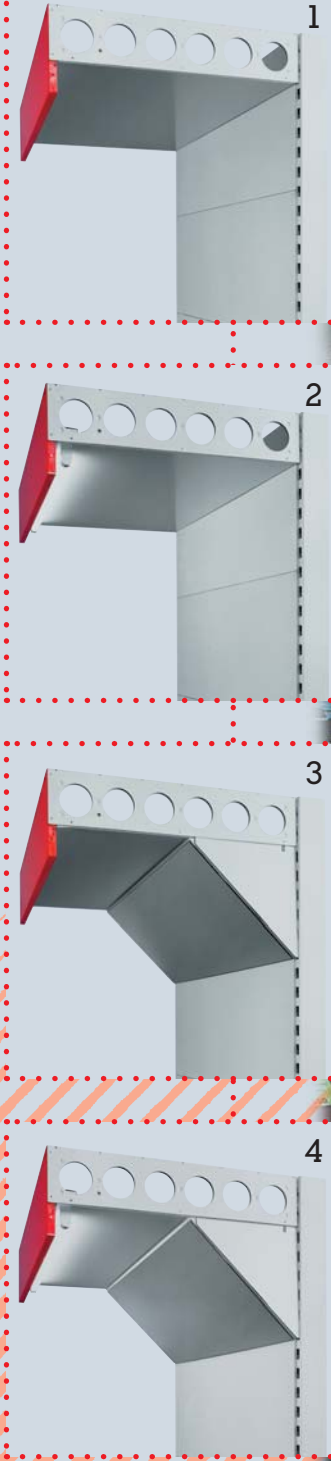

ZASTŘEŠENÍ REGÁLOVÉHO SYSTÉMU

POLICE A PŘÍSLUŠENSTVÍ

32 přístěnný regál 2100mm s kovovými policemi 2x500, 2x400, 1x300mm a zastřešením
33 přístěnný regál 2100mm s kovovými policemi 1x500, 4x400mm a zastřešením
34 přístěnný regál 2100mm s kovovými policemi 2x500, 3x400mm a zastřešením
35 přístěnný regál 2100mm s kovovými policemi 1x500mm, policemi drátěnými výklopnými a zastřešením