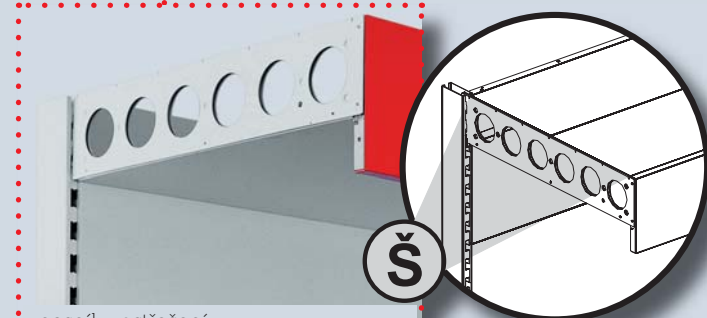

U všech variant je možno využít kompletní a velmi rozmanitý sortiment prvků regálového systému SU5. Kombinováním jednotlivých návesných prvků lze prezentovat různé druhy zboží i v malém prostoru. Sortimentní nabídka řady SU5 umožňuje uspokojit i nejnáročnější požadavky jednotlivých zákazníků. Celkový dojem je možno umocnit barevným laděním některých prvků (čelo soklu, zastřešení, stojna...) dle standardní vzorkovnice RAL, přičemž základním odstínem celé stavebnice je bílý polomat RAL 9219.

Systém si udržuje náročné parametry charakteristické pro stavebnicová zařízení OZAP - kvalitu materiálu, zpracování, bezpečnost a povrchovou úpravu s vysokou odolností proti mechanickému poškození splňující náročná hygienická a ekologická kritéria.

Regálový systém SU5 je tou správnou investicí, která efektivně podpoří Váš prodej a vytvoří pro Vás a Vaše zákazníky příjemné prostředí.

základní rozměry

výška regálové stěny
1000, 1100, 1200, 1400,
1600, 1800, 2000, 2100,
2200, 2400, 2600 mm

délka regálové stěny
(modul) „L“
625, 1000, 1250, 1330
mm

hloubka soklu
(základové police) „Š“
400, 500, 600, 700 mm

výška soklu „V“
140 mm

nosník zastřešení