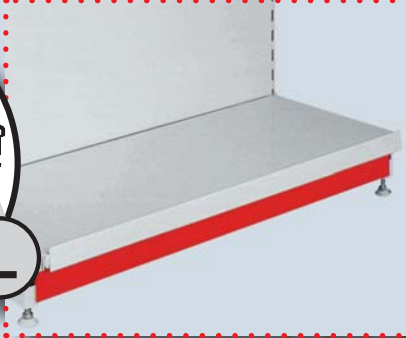

U všech variant je možno využít kompletní a velmi rozmanitý sortiment prvků regálového systému SU5. Kombinováním jednotlivých návesných prvků lze prezentovat různé druhy zboží i v malém prostoru. Sortimentní nabídka řady SU5 umožňuje uspokojit i nejnáročnější požadavky jednotlivých zákazníků. Celkový dojem je možno umocnit barevným laděním některých prvků (čelo soklu, zastřešení, stojna...) dle standardní vzorkovnice RAL, přičemž základním odstínem celé stavebnice je bílý polomat RAL 9219.

Systém si udržuje náročné parametry charakteristické pro stavebnicová zařízení OZAP - kvalitu materiálu, zpracování, bezpečnost a povrchovou úpravu s vysokou odolností proti mechanickému poškození splňující náročná hygienická a ekologická kritéria.

Regálový systém SU5 je tou správnou investicí, která efektivně podpoří Váš prodej a vytvoří pro Vás a Vaše zákazníky příjemné prostředí.

základní rozměry

výška regálové stěny
1000, 1100, 1200, 1400,
1600, 1800, 2000, 2100,
2200, 2400, 2600 mm

délka regálové stěny
(modul) „L“
625, 1000, 1250, 1330
mm

hloubka soklu
(základové police) „Š“
400, 500, 600, 700 mm

výška soklu „V“
140 mm

nosník zastřešení