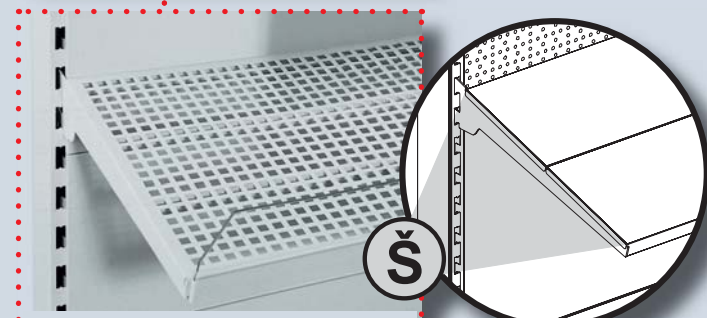

REGÁLOVÝ SYSTÉM SU5

Schváleno Strojírenským zkušebním ústavem Státní zkušebnou č. 202, Jablonec nad Nisou

REGÁLOVÝ SYSTÉM SU5

Regálový systém SU5 je moderní stavebnicové zařízení. Svými parametry, kvalitou, technickým a estetickým řešením se řadí mezi zařízení obchodu, která přetrvávají všechny módní trendy. Je charakteristické jednoduchou montáží a snadnou možností přestavby. Přistěnné sestavy kotvené či samostojné, oboustranné tyto lze doplnit několika typy ukončení - lomené, půlkruhové, kotvené a samostojné regálové čelo, regálové ostrůvky otevřené a uzavřené, různé délkové moduly, kouty a rohy, to vše vytváří ideální předpoklady pro účelné vybavení prodejních prostor všech typů.

délka regálové stěny
(modul) „L“
625, 1000, 1250, 1330
mm

hloubka soklu
(základové police) „Š“
400, 500, 600, 700 mm

výška soklu „V“
140 mm

nosník zastřešení

konzola nízká

konzola nízká (ve sklopené poloze)