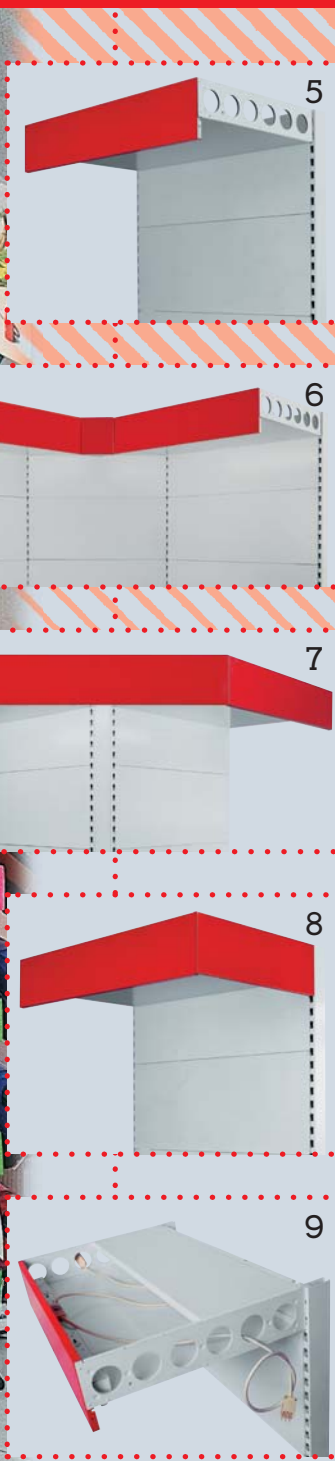

ZASTŘEŠENÍ REGÁLOVÉHO SYSTÉMU

POLICE A PŘÍSLUŠENSTVÍ

32 přístěnný regál 2100mm s kovovými policemi 2x500, 2x400, 1x300mm a zastřešením
33 přístěnný regál 2100mm s kovovými policemi 1x500, 4x400mm a zastřešením
34 přístěnný regál 2100mm s kovovými policemi 2x500, 3x400mm a zastřešením
35 přístěnný regál 2100mm s kovovými policemi 1x500mm, policemi drátěnými výklopnými a zastřešením