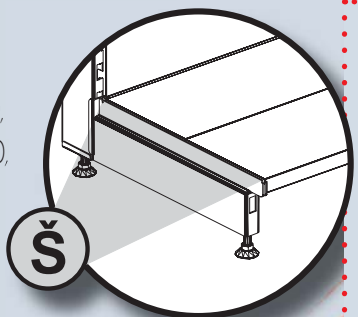

U všech variant je možno využít kompletní a velmi rozmanitý sortiment prvků regálového systému SU5. Kombinováním jednotlivých návesných prvků lze prezentovat různé druhy zboží i v malém prostoru. Sortimentní nabídka řady SU5 umožňuje uspokojit i nejnáročnější požadavky jednotlivých zákazníků. Celkový dojem je možno umocnit barevným laděním některých prvků (čelo soklu, zastřešení, stojna...) dle standardní vzorkovnice RAL, přičemž základním odstínem celé stavebnice je bílý polomat RAL 9219.

Systém si udržuje náročné parametry charakteristické pro stavebnicová zařízení OZAP - kvalitu materiálu, zpracování, bezpečnost a povrchovou úpravu s vysokou odolností proti mechanickému poškození splňující náročná hygienická a ekologická kritéria.

Regálový systém SU5 je tou správnou investicí, která efektivně podpoří Váš prodej a vytvoří pro Vás a Vaše zákazníky příjemné prostředí.

základní rozměry

výška regálové stěny
1000, 1100, 1200, 1400,
1600, 1800, 2000, 2100,
2200, 2400, 2600 mm

délka regálové stěny
(modul) „L“
625, 1000, 1250, 1330
mm

hloubka soklu
(základové police) „Š“
400, 500, 600, 700 mm

výška soklu „V“
140 mm

nosník zastřešení