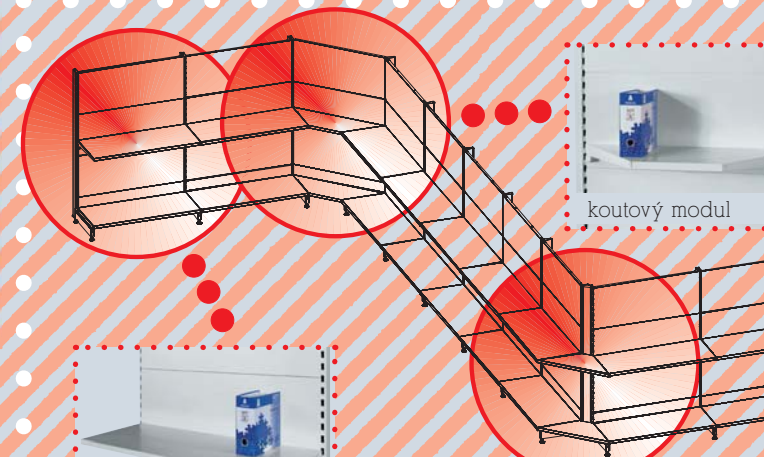

REGÁLOVÝ SYSTÉM SU5

Schváleno Strojírenským zkušebním ústavem Státní zkušebnou č. 202, Jablonec nad Nisou

REGÁLOVÝ SYSTÉM SU5

Regálový systém SU5 je moderní stavebnicové zařízení. Svými parametry, kvalitou, technickým a estetickým řešením se řadí mezi zařízení obchodu, která přetrvávají všechny módní trendy. Je charakteristické jednoduchou montáží a snadnou možností přestavby. Přistěnné sestavy kotvené či samostojné, oboustranné tyto lze doplnit několika typy ukončení - lomené, půlkruhové, kotvené a samostojné regálové čelo, regálové ostrůvky otevřené a uzavřené, různé délkové moduly, kouty a rohy, to vše vytváří ideální předpoklady pro účelné vybavení prodejních prostor všech typů.

délka regálové stěny
(modul) „L“
625, 1000, 1250, 1330
mm

hloubka soklu
(základové police) „Š“
400, 500, 600, 700 mm

výška soklu „V“
140 mm

nosník zastřešení

konzola nízká

konzola nízká (ve sklopené poloze)

základní rozměry

hloubka police (úložné plochy) na nosníku zastřešení
600 mm

hloubky polic (úložných ploch) na konzolách
200, 300, 400, 500, 600, 700 mm

rovinný modul

základní typy regálového systému

rohový modul