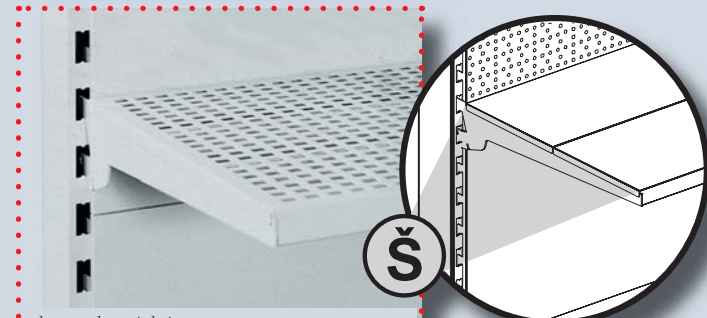

konzola nízká