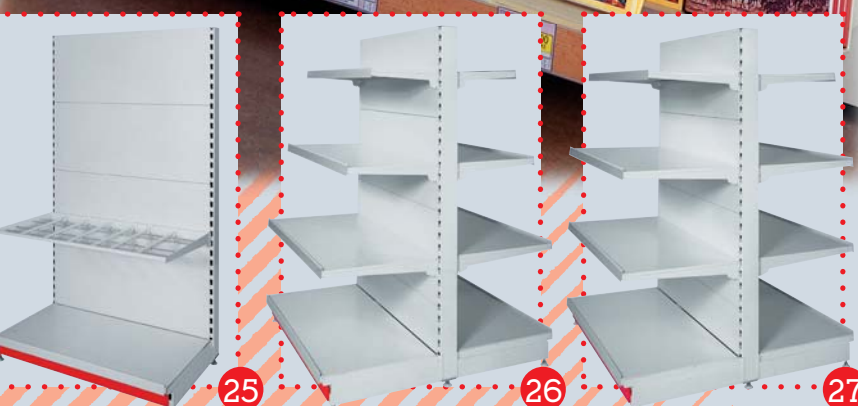

POLICE A ZÁSOPNÍKY NA KNIHY, CD, AUDIO A VIDEO

ZADNÍ PANELE KAZETOVÉ

24 přístěnný regál 1800mm s kovovými policemi 2x500, 1x400mm, policí dřevěnou, proutěným platem a koši proutěnými šikmými

25 přístěnný regál 1800mm s kovovou policí 1x500mm a závěsným rámem

26 oboustranný regál 1600mm s kovovými policemi 4x500, 2x400, 2x300mm

27 oboustranný regál 1600mm s kovovými policemi 6x500, 2x400mm