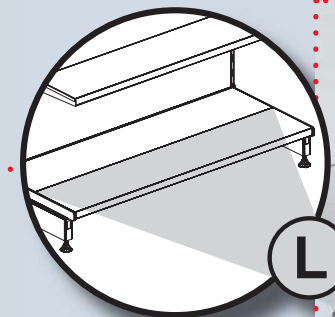

Regálový systém SU5 je tou správnou investicí, která efektivně podpoří Váš prodej a vytvoří pro Vás a Vaše zákazníky příjemné prostředí.

základní rozměry

výška regálové stěny
1000, 1100, 1200, 1400,
1600, 1800, 2000, 2100,
2200, 2400, 2600 mm

délka regálové stěny
(modul) „L“
625, 1000, 1250, 1330
mm

hloubka soklu
(základové police) „Š“
400, 500, 600, 700 mm

výška soklu „V“
140 mm

nosník zastřešení

konzola nízká

konzola nízká (ve sklopené poloze)