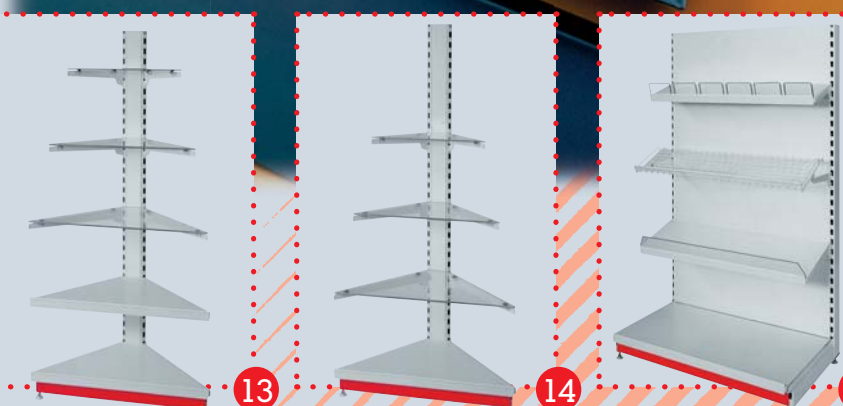

12 přístěnný regál rohový 1800mm s kovovými policemi 2x500, 1x400, 1x300mm

13 přístěnný regál rohový 1800mm s kovovými policemi 2x500mm a skleněnými policemi 1x500, 1x400, 1x300mm

14 přístěnný regál rohový 1800mm s kovovou policí 1x500mm a skleněnými policemi 1x500, 1x400, 1x300mm

15 přístěnný regál 1800mm s kovovými policemi 1x500, 1x300, 1x200mm (drátěná a skleněná čelní opěra) a policí drátěnou výklonnou