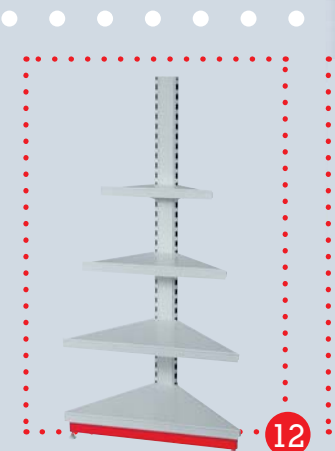

12 přístěnný regál rohový 1800mm s kovovými policemi 2x500, 1x400, 1x300mm

13 přístěnný regál rohový 1800mm s kovovými policemi 2x500mm a skleněnými policemi 1x500, 1x400, 1x300mm

14 přístěnný regál rohový 1800mm s kovovou policí 1x500mm a skleněnými policemi 1x500, 1x400, 1x300mm

15 přístěnný regál 1800mm s kovovými policemi 1x500, 1x300, 1x200mm (drátěná a skleněná čelní opěra) a policí drátěnou výklonnou